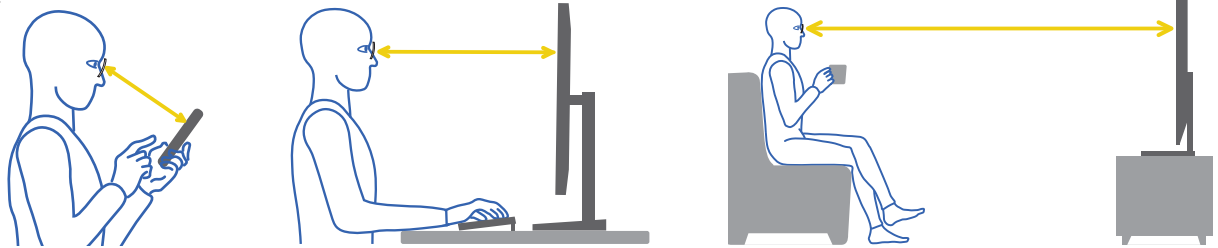

普段よく見ている距離を測ってください

お願い 1 日常生活やお仕事で、よく見る物までの距離を下の図を参考に測ってください。

お願い 2 測った距離を該当するシーンの cm 内に記入してください。

※この記入済みの用紙をご来店時に必ずお持ちください

ご来店の際は電話でご予約ください

ニコンの「センチュリー AI 2.0」は、限定店舗だけが販売する特別なレンズです。
ぜひお早めに電話でご予約の上ご来店ください。