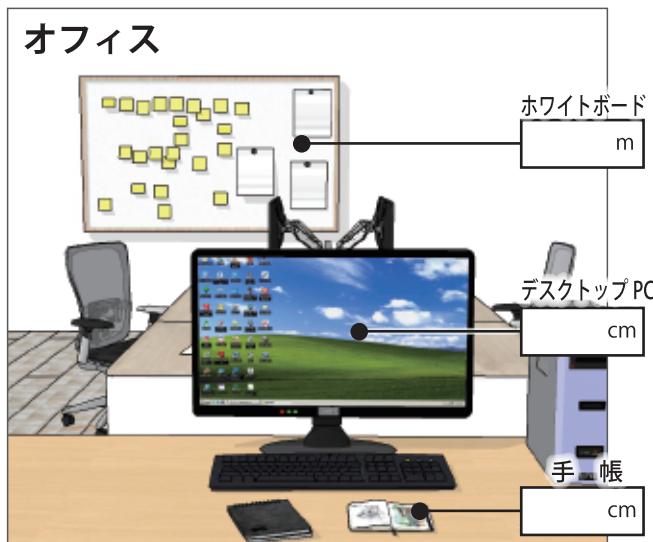

普段よく見ている距離を測ってください

お願い 1 日常生活やお仕事で、よく見る物までの距離を下の図を参考に測ってください。

お願い 2 測った距離を該当するシーンの cm 内に記入してください。

※この記入済みの用紙をご来店時に必ずお持ちください

ご来店の際は電話でご予約ください

ニコンの「センチュリー AI 2.0」は、限定店舗だけが販売する特別なレンズです。
ぜひお早めに電話でご予約の上ご来店ください。